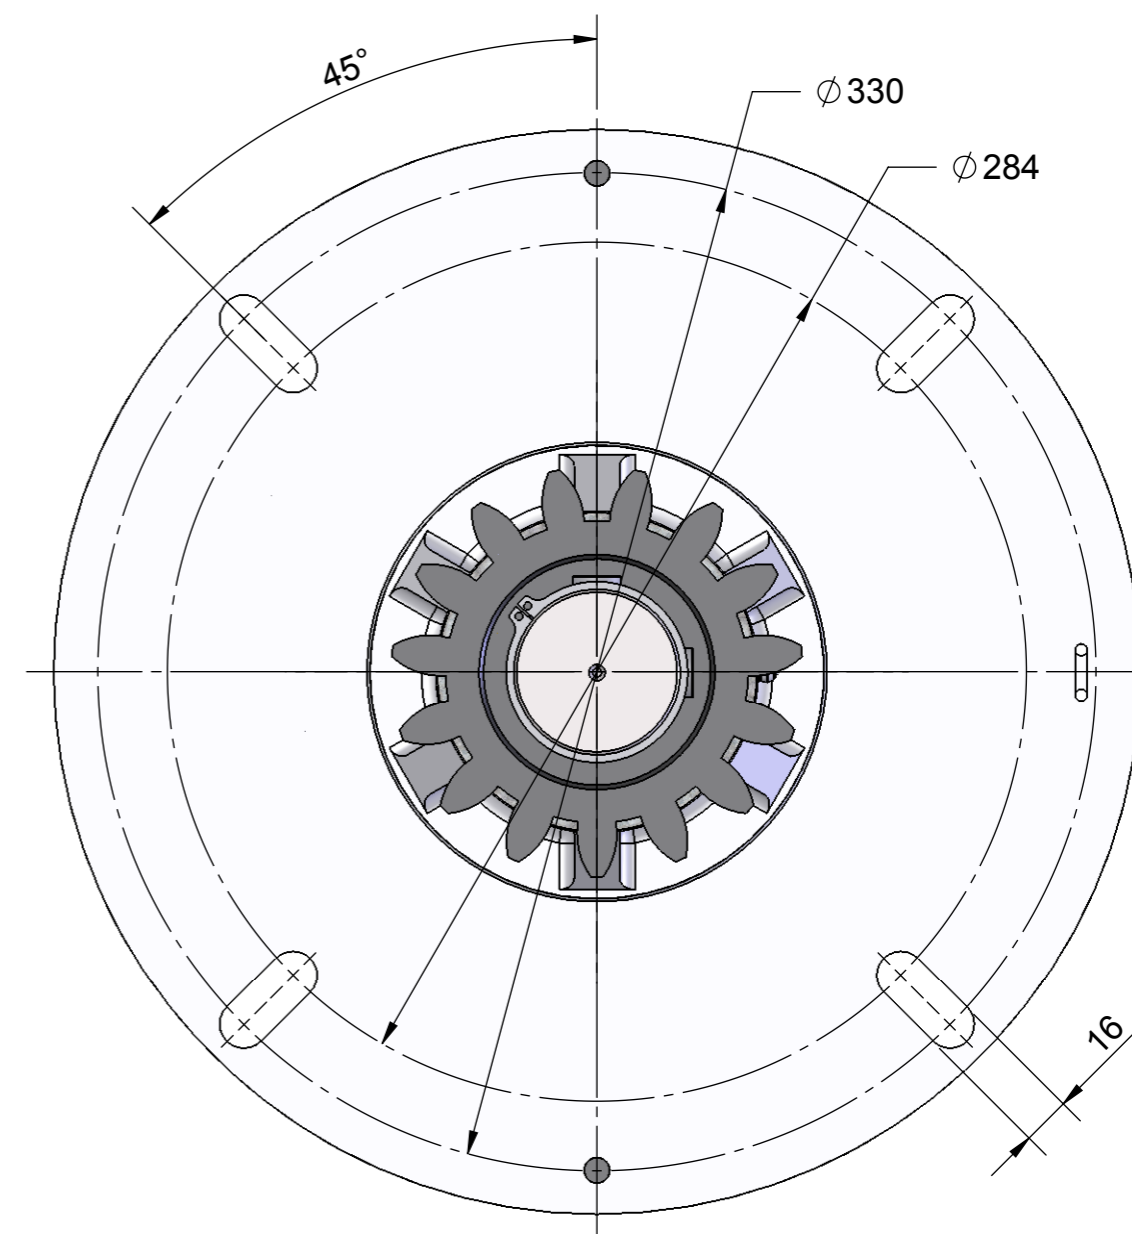

FCE

FREIO CENTRÍFUGO PARA
ELEVADORES DE CREMALHEIRAS

FCE-4-2RPD

PESO

55 Kg

CAPACIDADE MÁXIMA

4000 Kg (CARGA + CABINE)