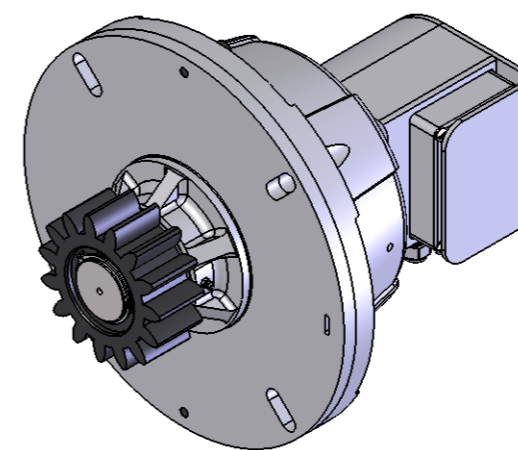

FCE

FREIO CENTRÍFUGO PARA
ELEVADORES DE CREMALHEIRAS

FCE-4-2RPD

PESO

55 Kg

CAPACIDADE MÁXIMA

4000 Kg (CARGA + CABINE)