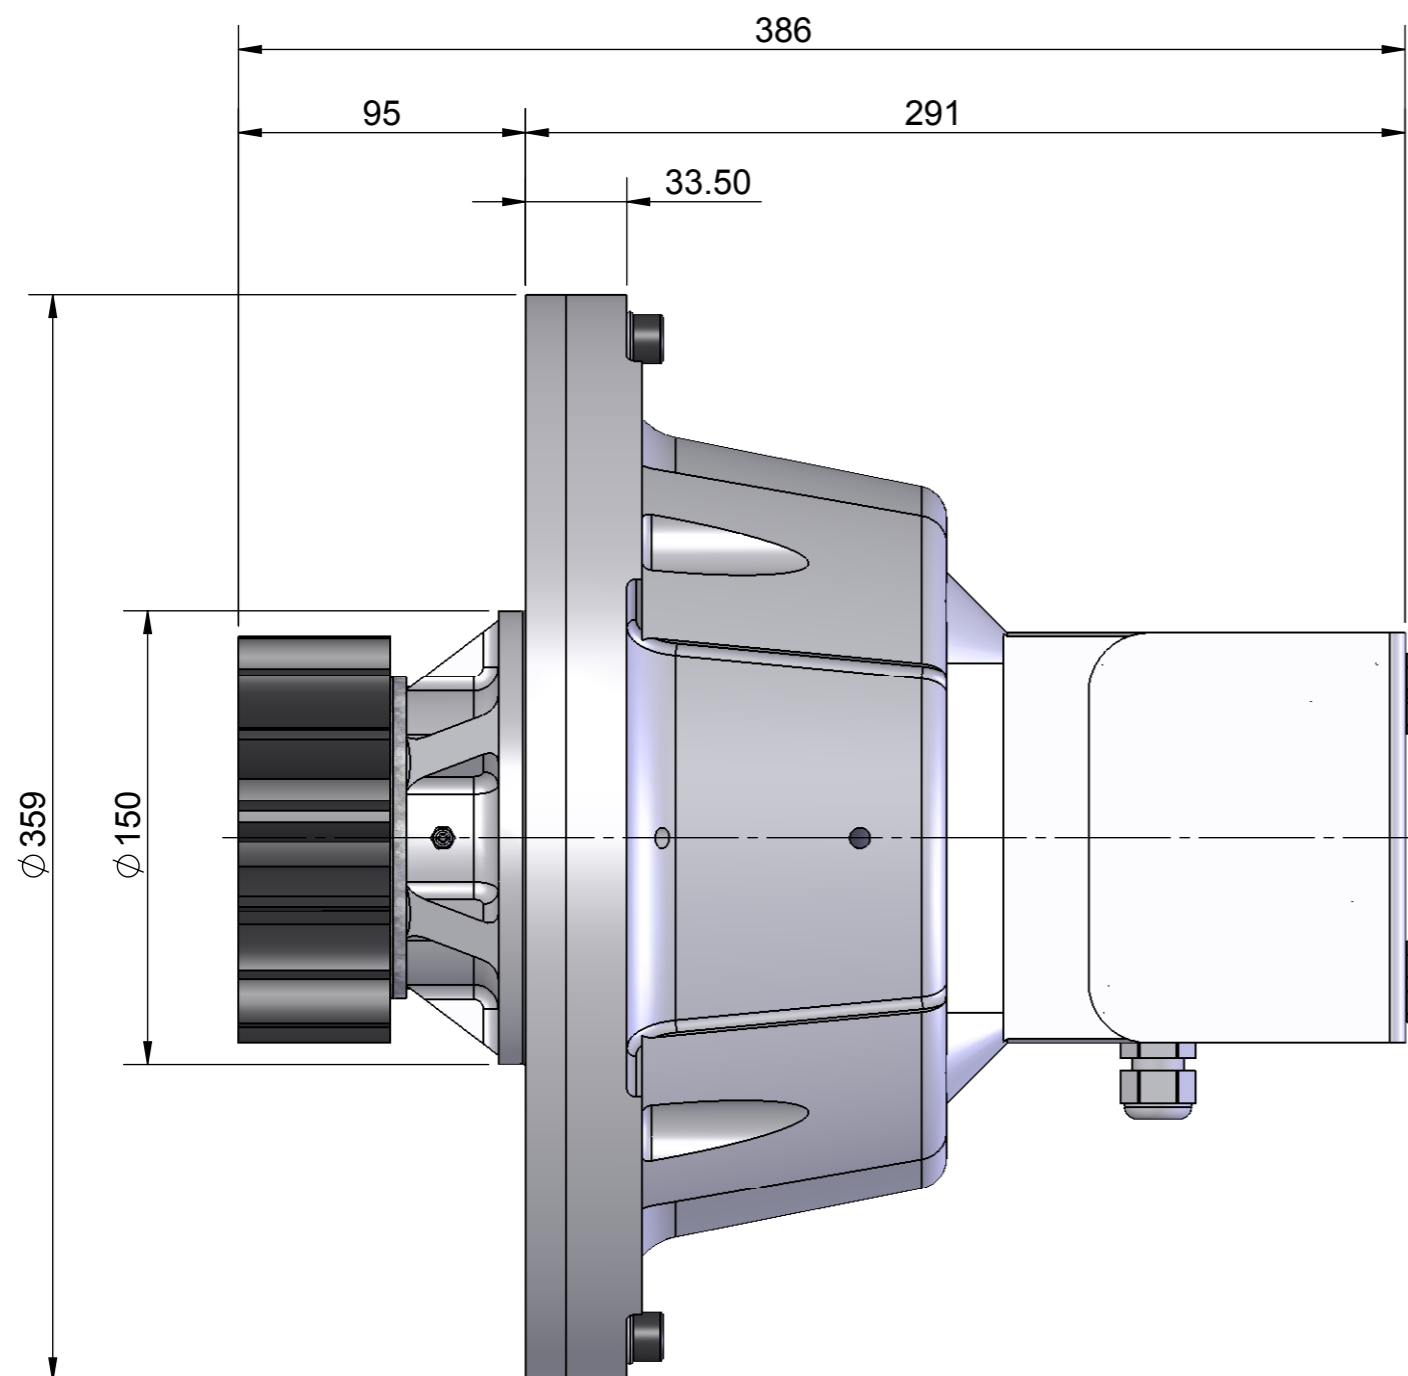

FCE

FREIO CENTRÍFUGO PARA
ELEVADORES DE CREMALHEIRAS

FCE-4-2RPD

PESO

55 Kg

CAPACIDADE MÁXIMA

4000 Kg (CARGA + CABINE)