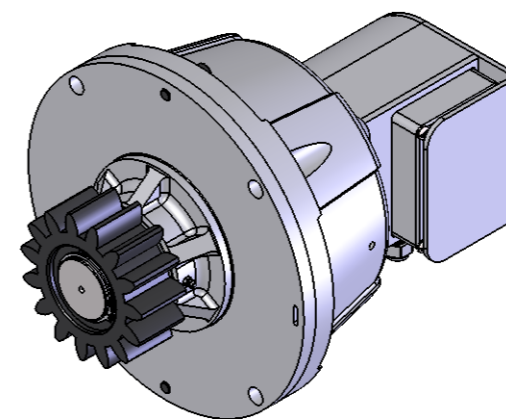

FCE

FREIO CENTRÍFUGO PARA
ELEVADORES DE CREMALHEIRAS

FCE-3-2RPD

PESO

53 Kg

CAPACIDADE MÁXIMA

4000 Kg (CARGA + CABINE)