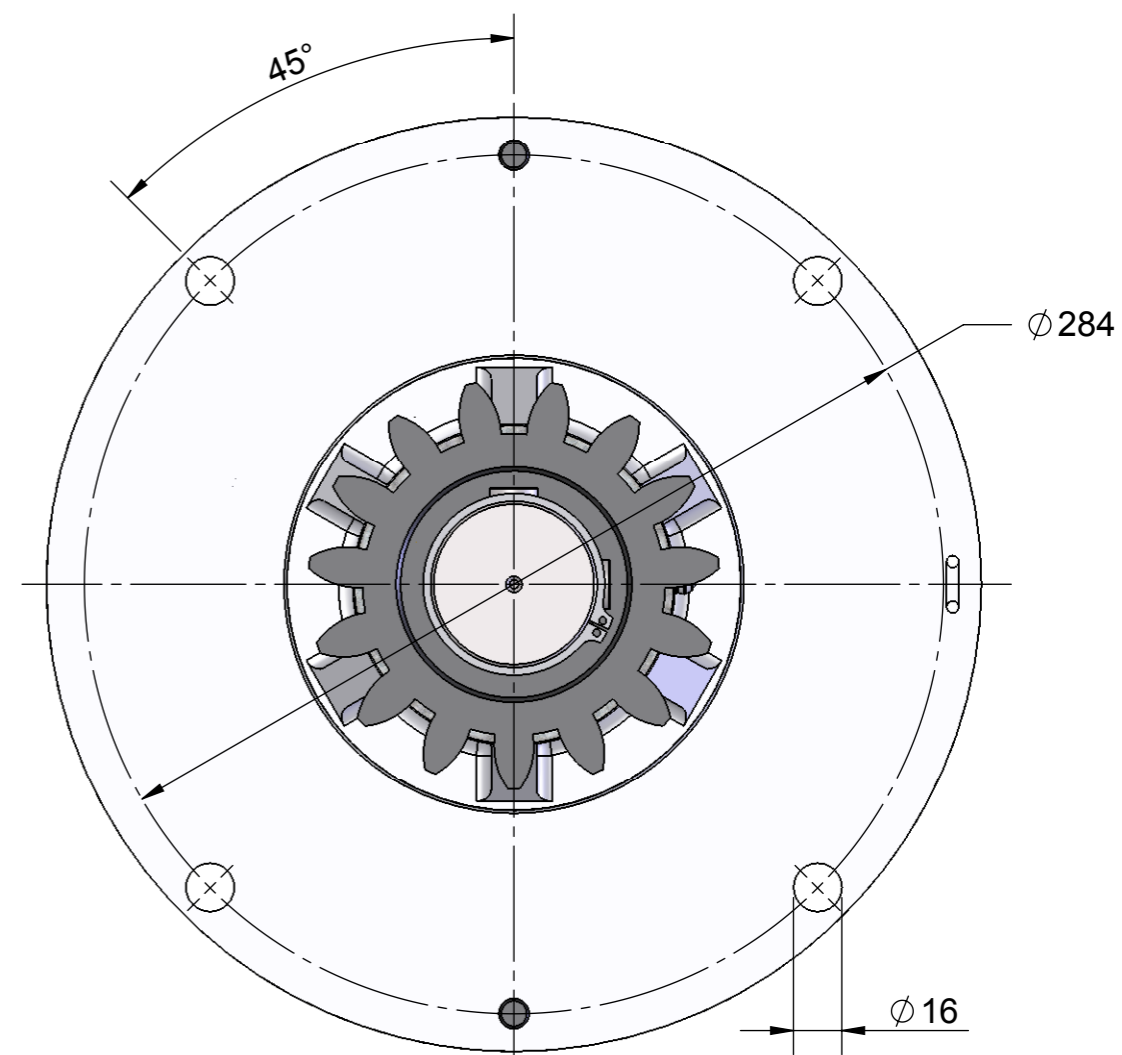

FCE

FREIO CENTRÍFUGO PARA
ELEVADORES DE CREMALHEIRAS

FCE-3-2RPD

PESO

53 Kg

CAPACIDADE MÁXIMA

4000 Kg (CARGA + CABINE)