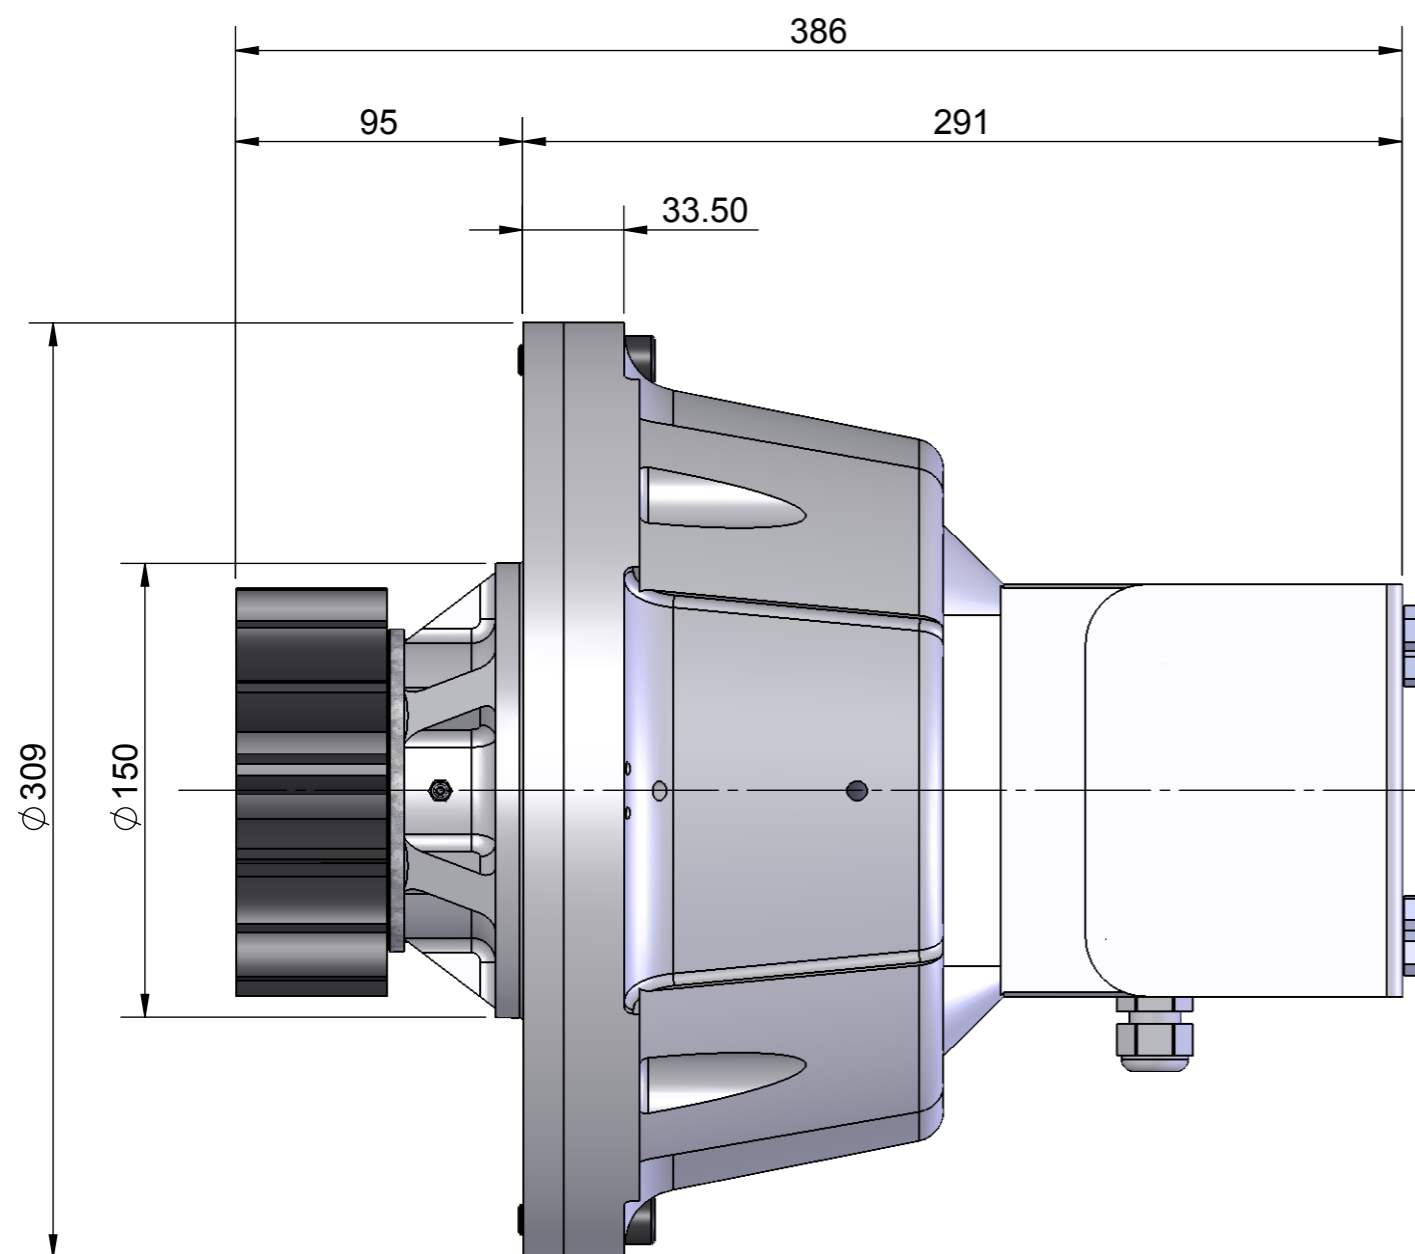

FCE

FREIO CENTRÍFUGO PARA
ELEVADORES DE CREMALHEIRAS

FCE-3-2RPD

PESO

53 Kg

CAPACIDADE MÁXIMA

4000 Kg (CARGA + CABINE)